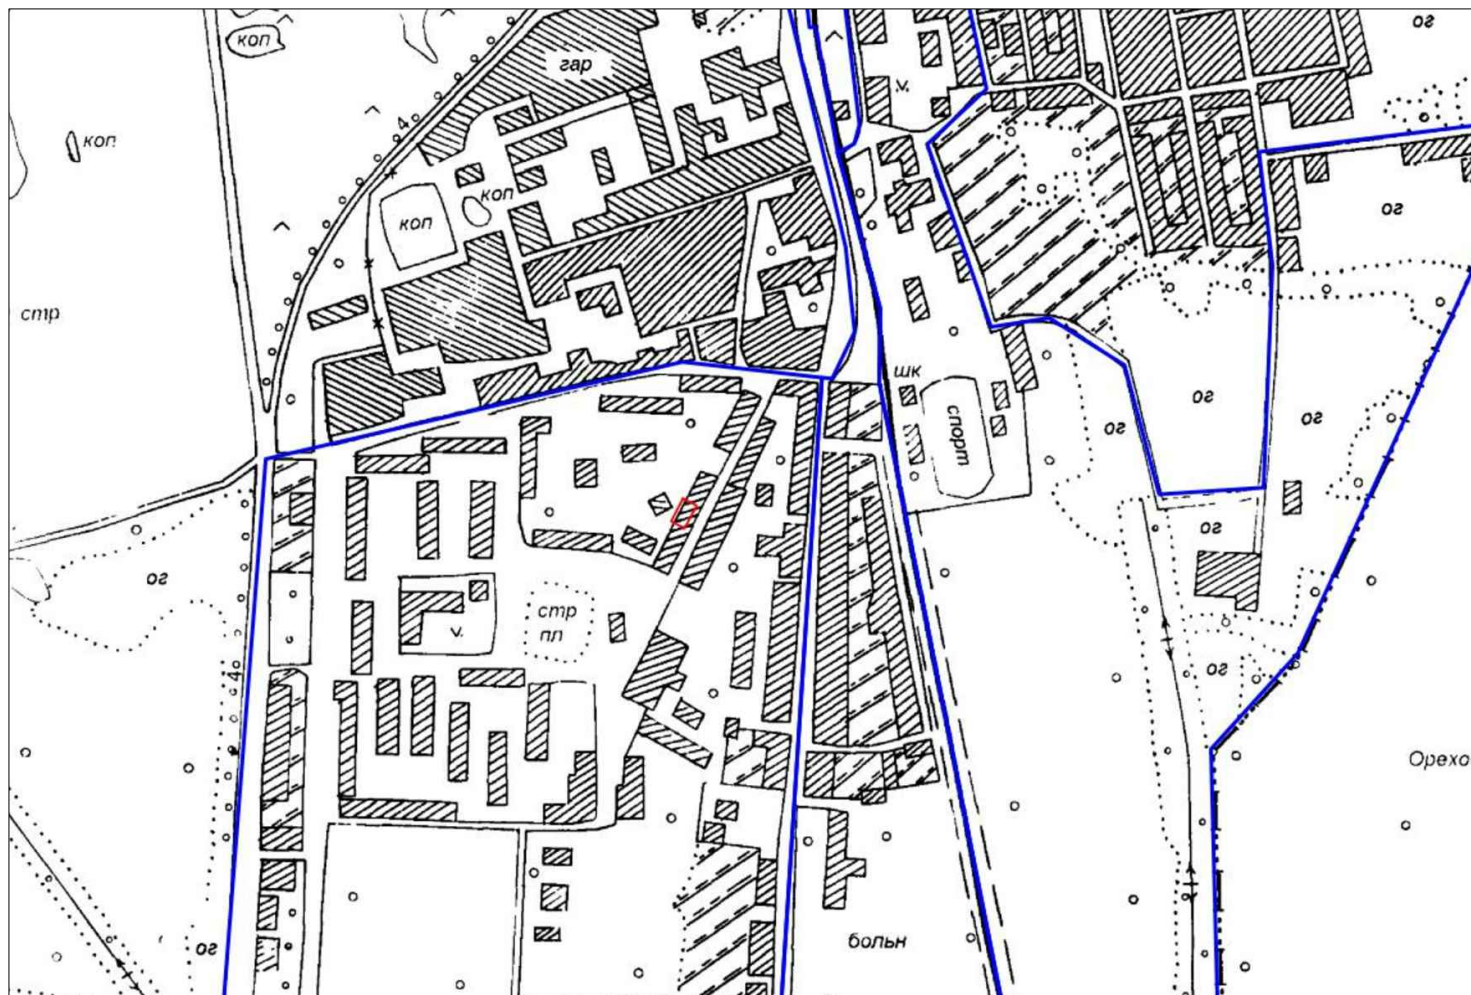

Условный номер земельного участка: 50:24:0030302:3У1

Адрес (местоположение): Российская Федерация, Московская область, Орехово-Зуевский городской округ,  
город Ликино-Дулево, улица Комсомольская, дом 2.

Категория земельного участка: Земли населенных пунктов

Вид разрешенного использования: Малоэтажная многоквартирная жилая застройка (2.1.1)

Площадь земельного участка: 683 м<sup>2</sup>

Наименование точки	X (м)	Y (м)
1	2	3
н1	464515.99	2279808.22
н2	464506.49	2279826.03
н3	464476.61	2279810.09
н4	464486.09	2279792.31
н1	464515.99	2279808.22

## Ситуационный план

Масштаб 1:10000

Условные обозначения:

- |               |  |
|---------------|--|
|               | обозначение границы образуемого земельного участка                           |
|               | обозначение границы земельного участка, сведения о котором содержатся в ЕГРН |
|               | обозначение границы кадастрового квартала                                    |
| :ЗУ1          | обозначение образуемого земельного участка                                   |
| n1-n4         | обозначение характерной точки границы образуемого земельного участка         |
| 50:24:0030302 | обозначение кадастрового квартала  |